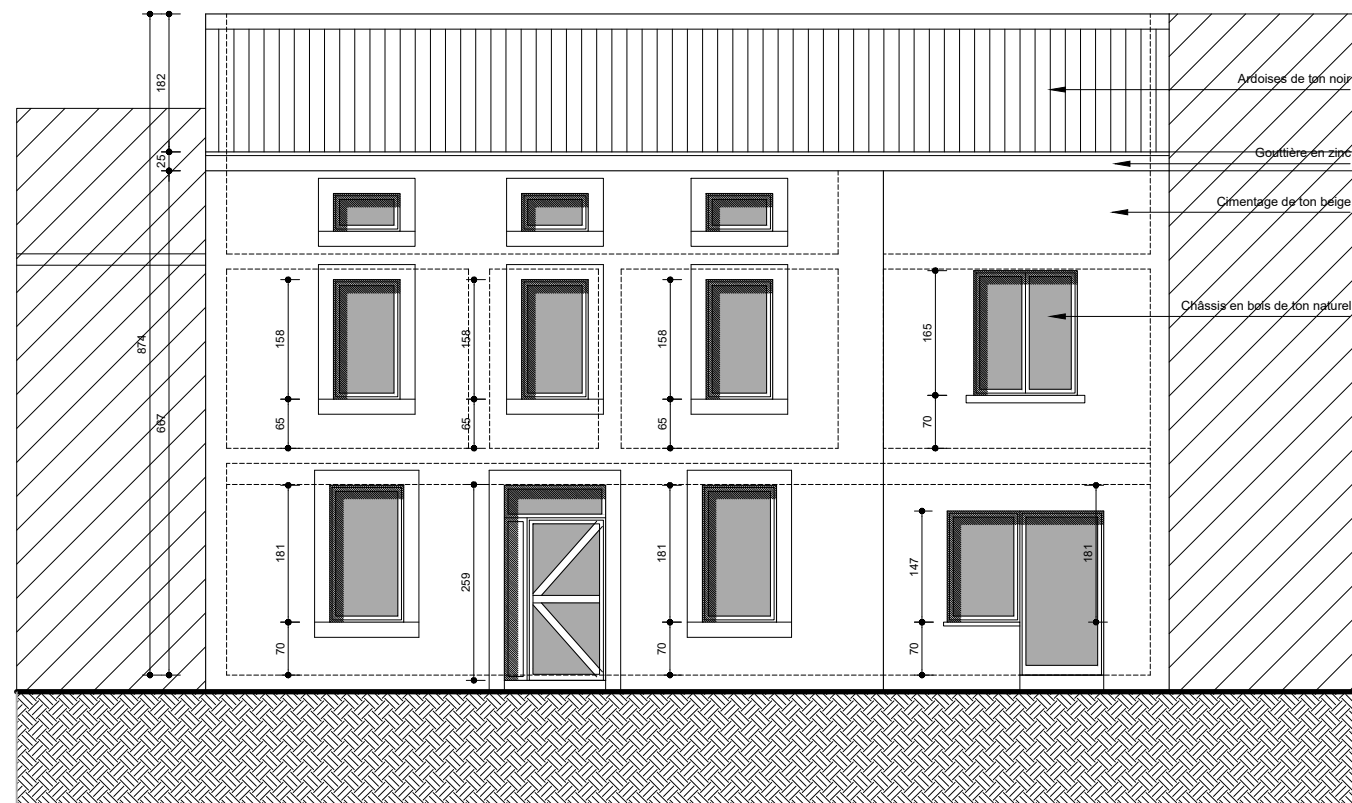

Vue en plan du Rez-de-chaussée

Coupe

Façade Avant

GUYAUX
24/05/2016

ARCHITECTE
Vincent CAUSSIN
Rue du Brondia, 17
5100 DAVE
Tel : 0478 72 41 79
e-mail : vincent.caussin@skynet.be

LEGENDE
PLAN POUR PERMIS
Vue en plan Etage - Coupe - Façade Avant
remarque: toutes les cotes sont à vérifier sur place

CHANTIER :
Rue du Centre, 38
5651 TARCENNE

DEMANDEUR :
Mme GUYAUX Mélody
Rue Saint Fiacre, 6
5651 TARCENNE

Permis 1-2
échelle 1/100

Vuen en plan du Rez-de-Chaussée

<p>GUYAUX 24/05/2016</p>	<p>ARCHITECTE Vincent CAUSSIN Rue du Brondia, 17 5100 DAVE Tel : 0478 72 41 79 e-mail : vincent.caussin@skynet.be</p>	<p>LEGENDE PLAN POUR PERMIS Vue en plan du rez remarque: toutes les cotes sont à vérifier sur place</p>	<p>CHANTIER : Rue du Centre, 38 5651 TARCENNE</p>	<p>DEMANDEUR : Mme GUYAUX Mélody Rue Saint Fiacre, 6 5651 TARCENNE</p>	<p>Permis 1-1 échelle 1/100</p>
------------------------------	---	---	---	--	-------------------------------------