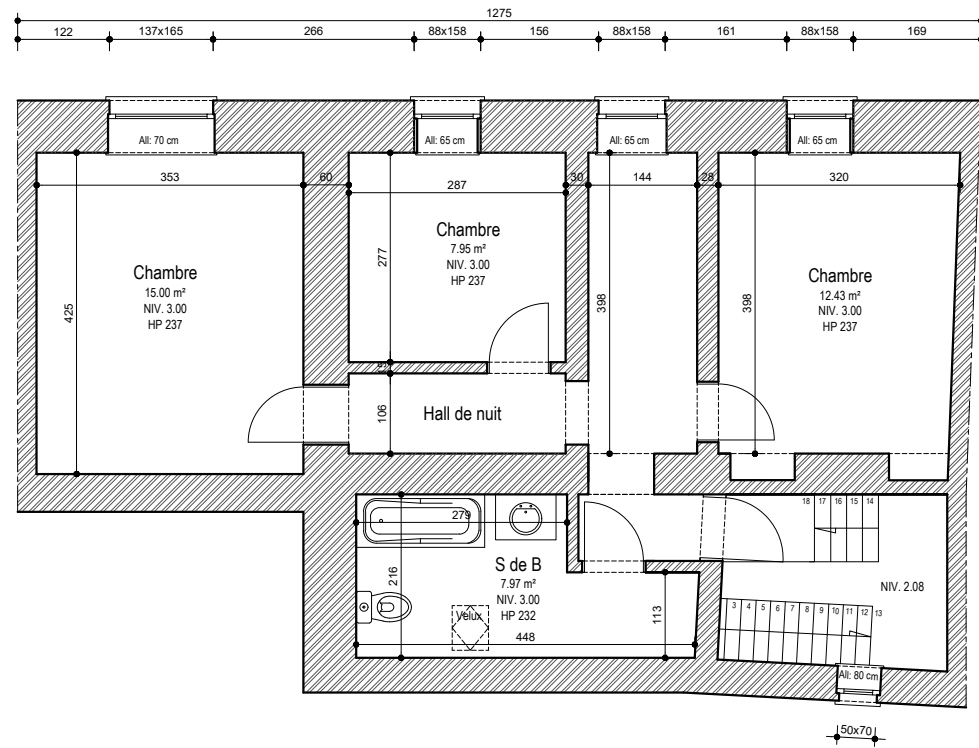

Vue en plan du Rez-de-chaussée

Coupe

Façade Avant

GUYAUX
24/05/2016

ARCHITECTE
Vincent CAUSSIN
Rue du Brondia, 17
5100 DAVE
Tel : 0478 72 41 79
e-mail : vincent.caussin@skynet.be

LEGENDE
PLAN POUR PERMIS
Vue en plan Etage - Coupe - Façade Avant
remarque: toutes les cotes sont à vérifier sur place

CHANTIER :
Rue du Centre, 38
5651 TARCENNE

DEMANDEUR :
Mme GUYAUX Mélody
Rue Saint Fiacre, 6
5651 TARCENNE

Permis 1-2
échelle 1/100

Vuen en plan du Rez-de-Chaussée

<p>GUYAUX 24/05/2016</p>	<p>ARCHITECTE Vincent CAUSSIN Rue du Brondia, 17 5100 DAVE Tel : 0478 72 41 79 e-mail : vincent.caussin@skynet.be</p>	<p>LEGENDE PLAN POUR PERMIS Vue en plan du rez remarque: toutes les cotes sont à vérifier sur place</p>	<p>CHANTIER : Rue du Centre, 38 5651 TARCENNE</p>	<p>DEMANDEUR : Mme GUYAUX Mélody Rue Saint Fiacre, 6 5651 TARCENNE</p>	<p>Permis 1-1 échelle 1/100</p>
------------------------------	---	---	---	--	-------------------------------------