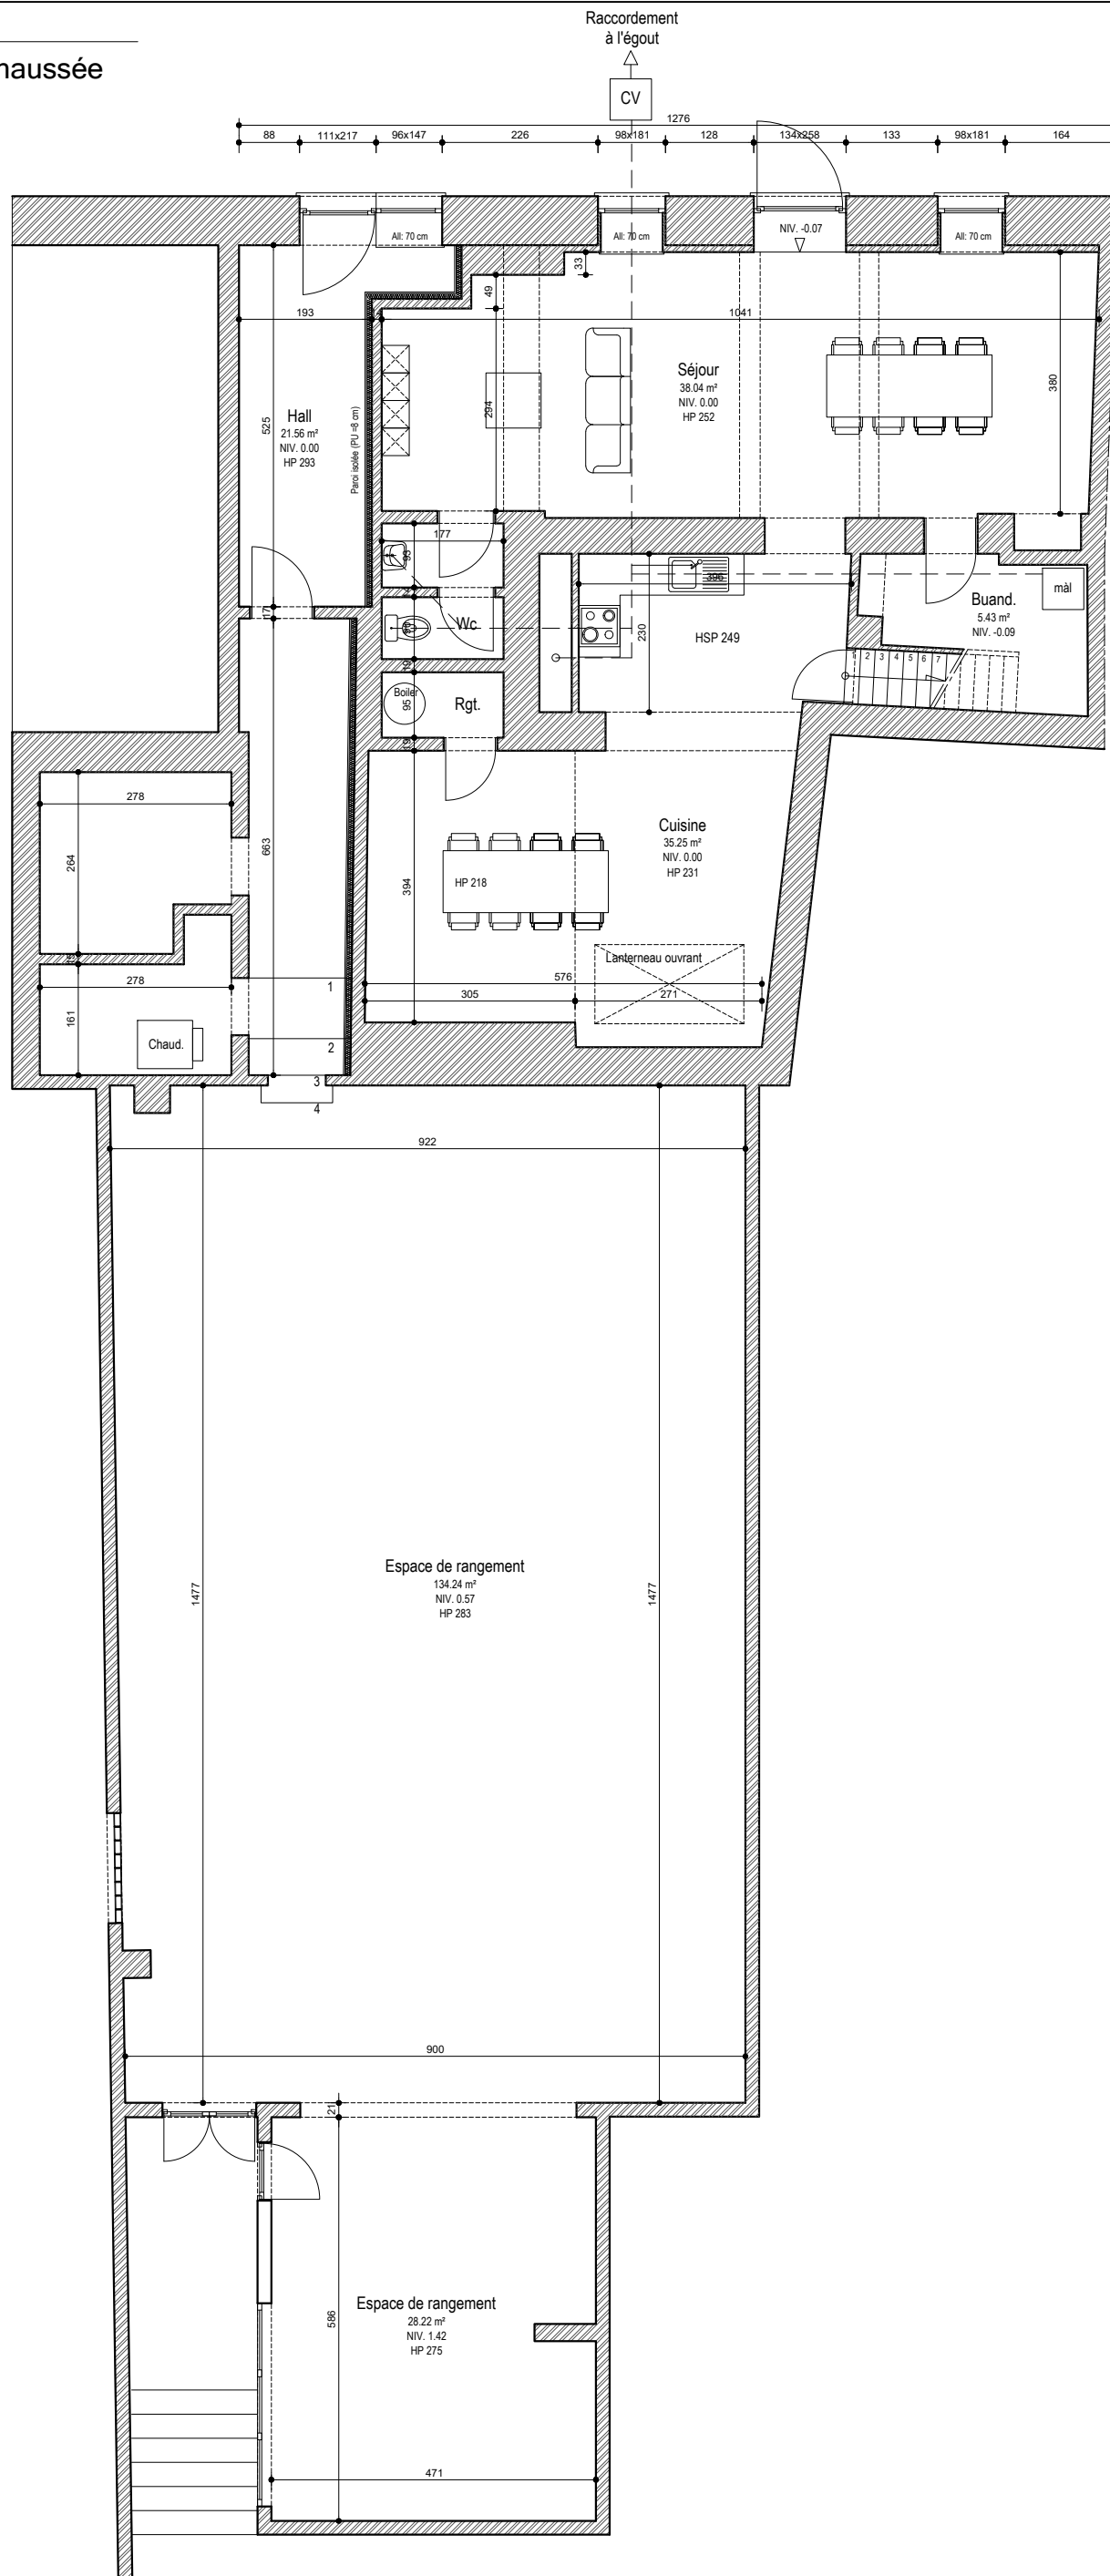

Vue en plan du Rez-de-chaussée

Coupe

Façade Avant

GUYAUX
24/05/2016

ARCHITECTE
Vincent CAUSSIN
Rue du Brondia, 17
5100 DAVE
Tel : 0478 72 41 79
e-mail : vincent.caussin@skynet.be

LEGENDE
PLAN POUR PERMIS
Vue en plan Etage - Coupe - Façade Avant
remarque: toutes les cotes sont à vérifier sur place

CHANTIER :
Rue du Centre, 38
5651 TARCENNE

DEMANDEUR :
Mme GUYAUX Mélody
Rue Saint Fiacre, 6
5651 TARCENNE

Permis 1-2
échelle 1/100

Vuen en plan du Rez-de-Chaussée

<p>GUYAUX 24/05/2016</p>	<p>ARCHITECTE Vincent CAUSSIN Rue du Brondia, 17 5100 DAVE Tel : 0478 72 41 79 e-mail : vincent.caussin@skynet.be</p>	<p>LEGENDE PLAN POUR PERMIS Vue en plan du rez remarque: toutes les cotes sont à vérifier sur place</p>	<p>CHANTIER : Rue du Centre, 38 5651 TARCENNE</p>	<p>DEMANDEUR : Mme GUYAUX Mélody Rue Saint Fiacre, 6 5651 TARCENNE</p>	<p>Permis 1-1 échelle 1/100</p>
------------------------------	---	---	---	--	-------------------------------------