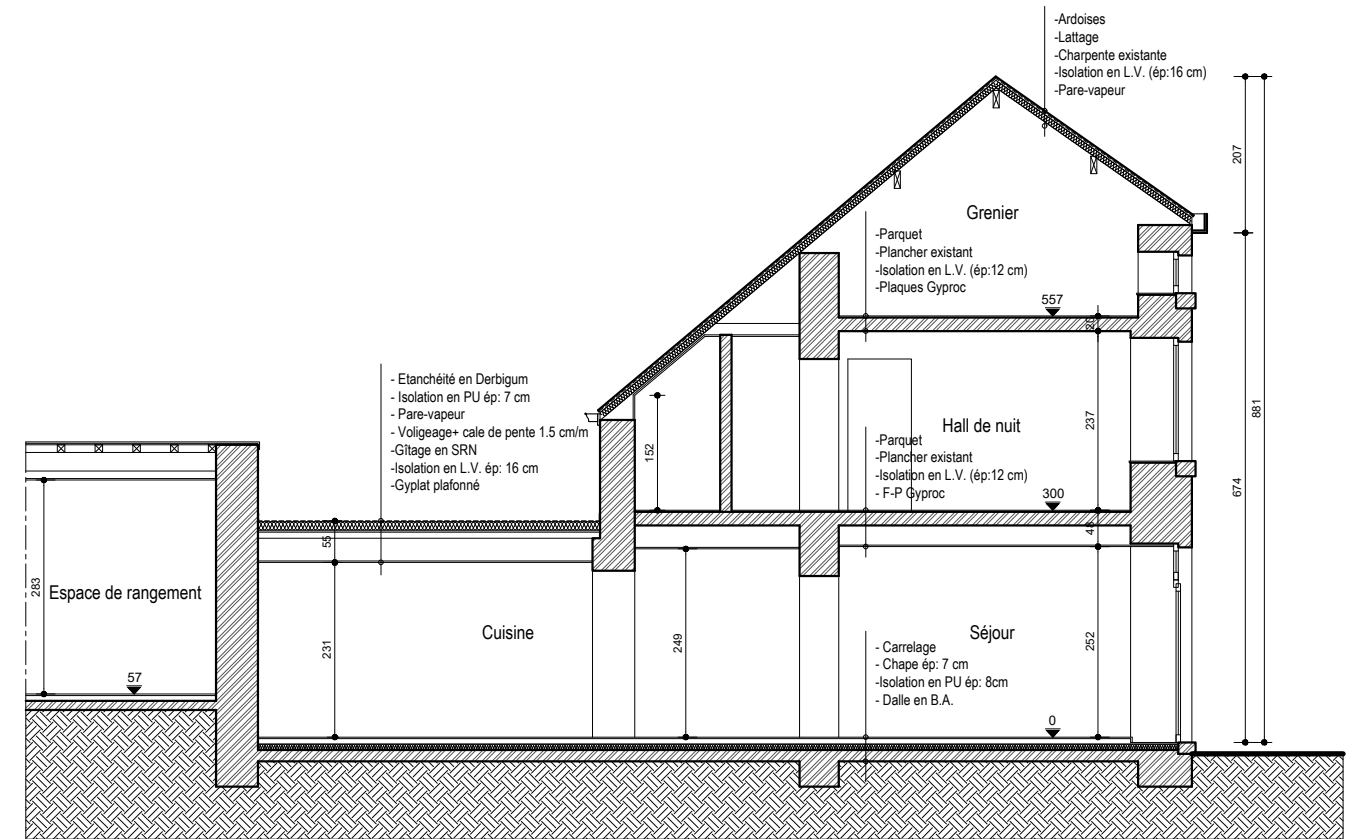

Vue en plan du Rez-de-chaussée

Coupe

Façade Avant

GUYAUX
24/05/2016

ARCHITECTE
Vincent CAUSSIN
Rue du Brondia, 17
5100 DAVE
Tel : 0478 72 41 79
e-mail : vincent.caussin@skynet.be

LEGENDE
PLAN POUR PERMIS
Vue en plan Etage - Coupe - Façade Avant
remarque: toutes les cotes sont à vérifier sur place

CHANTIER :
Rue du Centre, 38
5651 TARCENNE

DEMANDEUR :
Mme GUYAUX Mélody
Rue Saint Fiacre, 6
5651 TARCENNE

Permis 1-2
échelle 1/100

Vuen en plan du Rez-de-Chaussée

<p>GUYAUX 24/05/2016</p>	<p>ARCHITECTE Vincent CAUSSIN Rue du Brondia, 17 5100 DAVE Tel : 0478 72 41 79 e-mail : vincent.caussin@skynet.be</p>	<p>LEGENDE PLAN POUR PERMIS Vue en plan du rez remarque: toutes les cotes sont à vérifier sur place</p>	<p>CHANTIER : Rue du Centre, 38 5651 TARCENNE</p>	<p>DEMANDEUR : Mme GUYAUX Mélody Rue Saint Fiacre, 6 5651 TARCENNE</p>	<p>Permis 1-1 échelle 1/100</p>
------------------------------	---	---	---	--	-------------------------------------