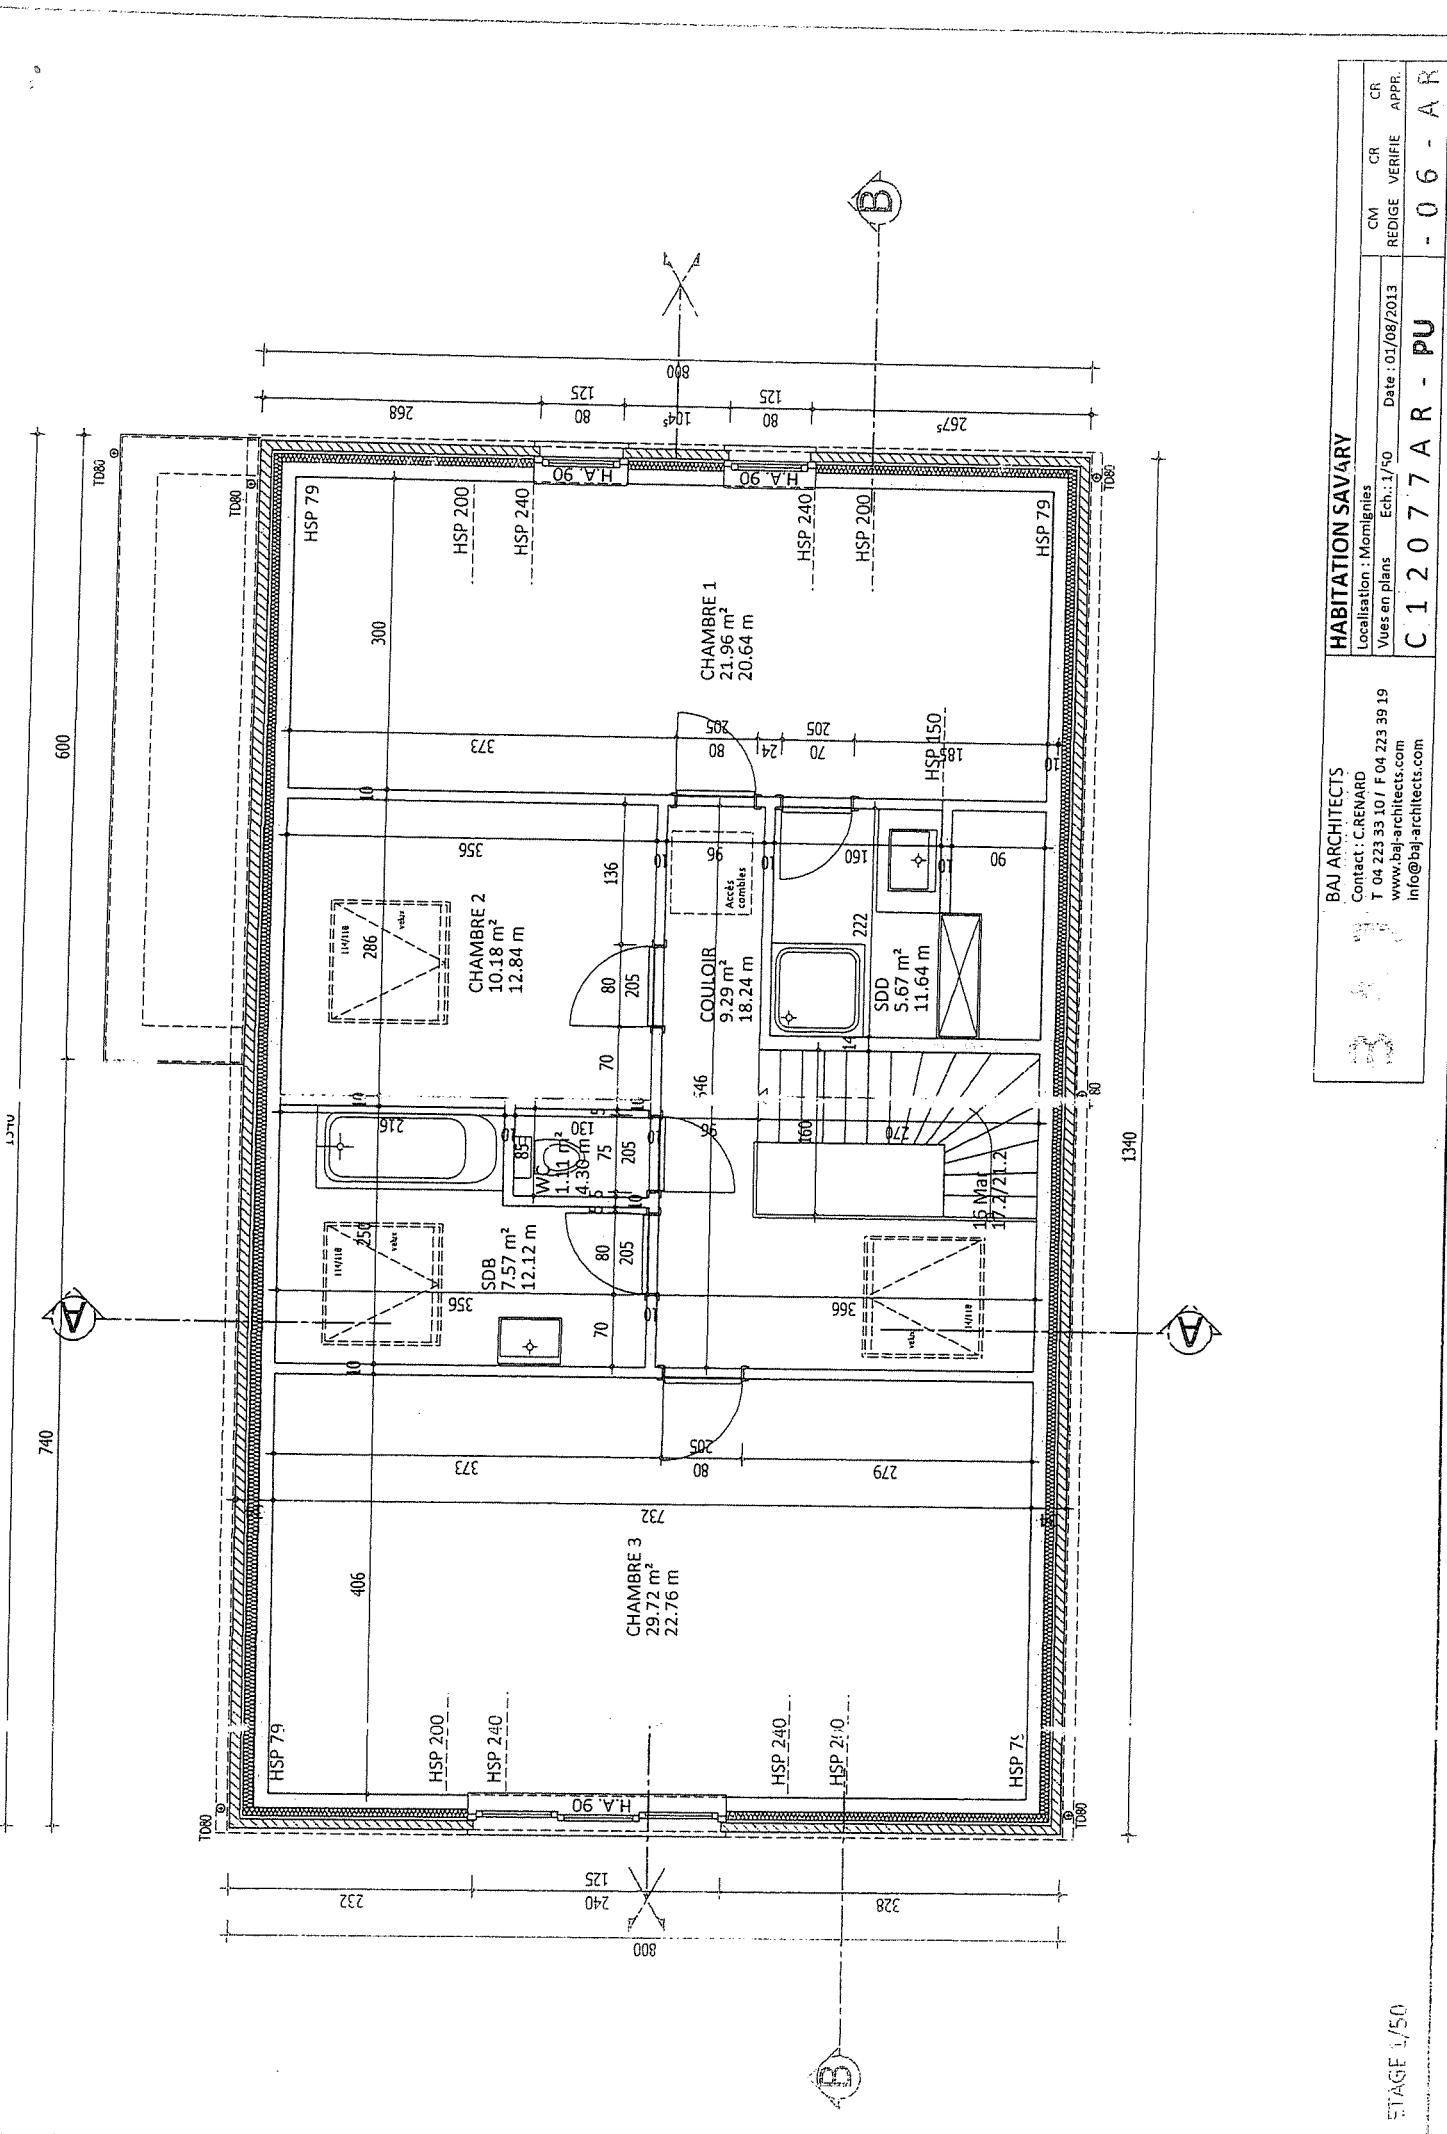

HABITATION SAVARY
Localisation : Mornignies
Vues en plans Echl. : 1/50

BAJ ARCHITECTS
Contact : C. RENARD
T 04 223 33 10 / F 04 223 39 19
www.baj-architects.com
info@baj-architects.com

CM CR CR
REDIGE VERIFIE APPR.
Date : 01/08/2013 Echl. : 1/50

C 1 2 0 7 7 A R - P U
- 0 6 - A R