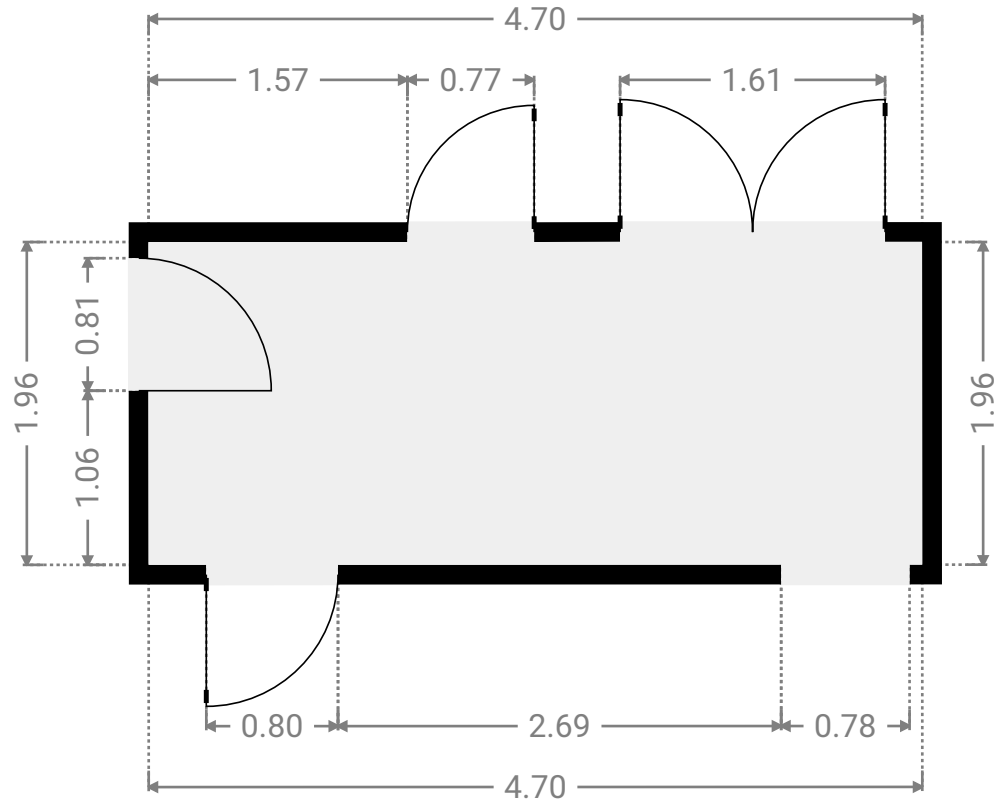

▼ **Chambre à coucher**
4e étage

LARGEUR : 4.09 m · LONGUEUR : 3.52 m · HAUTEUR AU PLAFOND : 2.83 m
SURFACE : 14.40 m² · PÉRIMÈTRE : 15.22 m

▼ **Chambre à coucher**
4e étage

LARGEUR : 4.11 m · LONGUEUR : 3.89 m · HAUTEUR AU PLAFOND : 2.81 m
SURFACE : 15.18 m² · PÉRIMÈTRE : 16.00 m

▼ **Cuisine**
4e étage

LARGEUR : 2.39 m · LONGUEUR : 3.88 m · HAUTEUR AU PLAFOND : 2.81 m
SURFACE : 9.09 m² · PÉRIMÈTRE : 12.74 m

▼ **Balcon**
4e étage

LARGEUR : 1.31 m · LONGUEUR : 2.27 m · HAUTEUR AU PLAFOND : 2.88 m
SURFACE : 2.82 m² · PÉRIMÈTRE : 7.15 m

▼ **Déberra**
4e étage

LARGEUR : 0.98 m · LONGUEUR : 1.49 m · HAUTEUR AU PLAFOND : 2.83 m
SURFACE : 1.46 m² · PÉRIMÈTRE : 4.95 m

▼ **Hall**
4e étage

LARGEUR : 4.70 m · LONGUEUR : 1.96 m · HAUTEUR AU PLAFOND : 2.83 m
SURFACE : 9.21 m² · PÉRIMÈTRE : 13.32 m

▼ **Salon**
4e étage

LARGEUR : 2.51 m • LONGUEUR : 4.37 m • HAUTEUR AU PLAFOND : 2.81 m
SURFACE : 10.99 m² • PÉRIMÈTRE : 13.77 m

▼ **Vestibule**
4e étage

LARGEUR : 0.98 m • LONGUEUR : 1.12 m • HAUTEUR AU PLAFOND : 2.83 m
SURFACE : 1.10 m² • PÉRIMÈTRE : 4.20 m