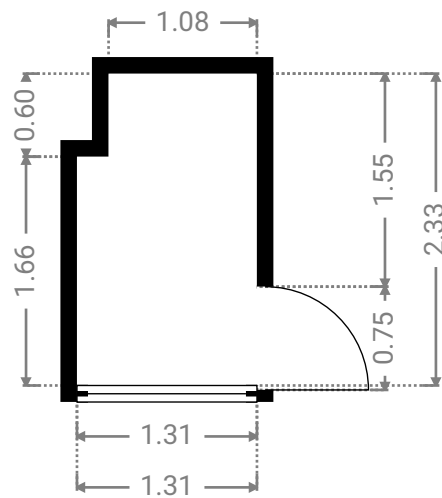

▼ **Chambre à coucher**
4e étage

LARGEUR : 4.09 m · LONGUEUR : 3.52 m · HAUTEUR AU PLAFOND : 2.83 m
SURFACE : 14.40 m² · PÉRIMÈTRE : 15.22 m

▼ **Chambre à coucher**
4e étage

LARGEUR : 4.11 m · LONGUEUR : 3.89 m · HAUTEUR AU PLAFOND : 2.81 m
SURFACE : 15.18 m² · PÉRIMÈTRE : 16.00 m

▼ **Cuisine**
4e étage

LARGEUR : 2.39 m · LONGUEUR : 3.88 m · HAUTEUR AU PLAFOND : 2.81 m
SURFACE : 9.09 m² · PÉRIMÈTRE : 12.74 m

▼ **Balcon**
4e étage

LARGEUR : 1.31 m · LONGUEUR : 2.27 m · HAUTEUR AU PLAFOND : 2.88 m
SURFACE : 2.82 m² · PÉRIMÈTRE : 7.15 m

▼ **Déberra**
4e étage

LARGEUR : 0.98 m · LONGUEUR : 1.49 m · HAUTEUR AU PLAFOND : 2.83 m
SURFACE : 1.46 m² · PÉRIMÈTRE : 4.95 m

▼ **Hall**
4e étage

LARGEUR : 4.70 m · LONGUEUR : 1.96 m · HAUTEUR AU PLAFOND : 2.83 m
SURFACE : 9.21 m² · PÉRIMÈTRE : 13.32 m

▼ **Salon**
4e étage

LARGEUR : 2.51 m • LONGUEUR : 4.37 m • HAUTEUR AU PLAFOND : 2.81 m
SURFACE : 10.99 m² • PÉRIMÈTRE : 13.77 m

▼ **Vestibule**
4e étage

LARGEUR : 0.98 m • LONGUEUR : 1.12 m • HAUTEUR AU PLAFOND : 2.83 m
SURFACE : 1.10 m² • PÉRIMÈTRE : 4.20 m