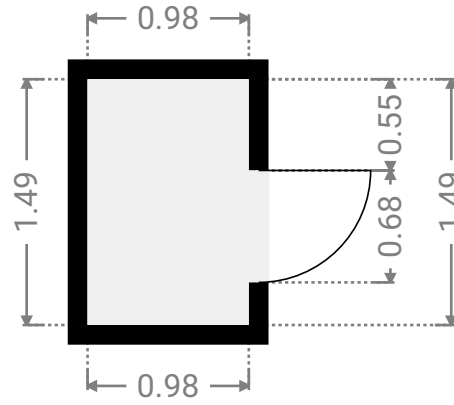

▼ **Chambre à coucher**
4e étage

LARGEUR : 4.09 m · LONGUEUR : 3.52 m · HAUTEUR AU PLAFOND : 2.83 m
SURFACE : 14.40 m² · PÉRIMÈTRE : 15.22 m

▼ **Chambre à coucher**
4e étage

LARGEUR : 4.11 m · LONGUEUR : 3.89 m · HAUTEUR AU PLAFOND : 2.81 m
SURFACE : 15.18 m² · PÉRIMÈTRE : 16.00 m

▼ **Cuisine**
4e étage

LARGEUR : 2.39 m · LONGUEUR : 3.88 m · HAUTEUR AU PLAFOND : 2.81 m
SURFACE : 9.09 m² · PÉRIMÈTRE : 12.74 m

▼ **Balcon**
4e étage

LARGEUR : 1.31 m · LONGUEUR : 2.27 m · HAUTEUR AU PLAFOND : 2.88 m
SURFACE : 2.82 m² · PÉRIMÈTRE : 7.15 m

▼ **Déberra**
4e étage

LARGEUR : 0.98 m · LONGUEUR : 1.49 m · HAUTEUR AU PLAFOND : 2.83 m
SURFACE : 1.46 m² · PÉRIMÈTRE : 4.95 m

▼ **Hall**
4e étage

LARGEUR : 4.70 m · LONGUEUR : 1.96 m · HAUTEUR AU PLAFOND : 2.83 m
SURFACE : 9.21 m² · PÉRIMÈTRE : 13.32 m

▼ **Salon**
4e étage

LARGEUR : 2.51 m • LONGUEUR : 4.37 m • HAUTEUR AU PLAFOND : 2.81 m
SURFACE : 10.99 m² • PÉRIMÈTRE : 13.77 m

▼ **Vestibule**
4e étage

LARGEUR : 0.98 m • LONGUEUR : 1.12 m • HAUTEUR AU PLAFOND : 2.83 m
SURFACE : 1.10 m² • PÉRIMÈTRE : 4.20 m