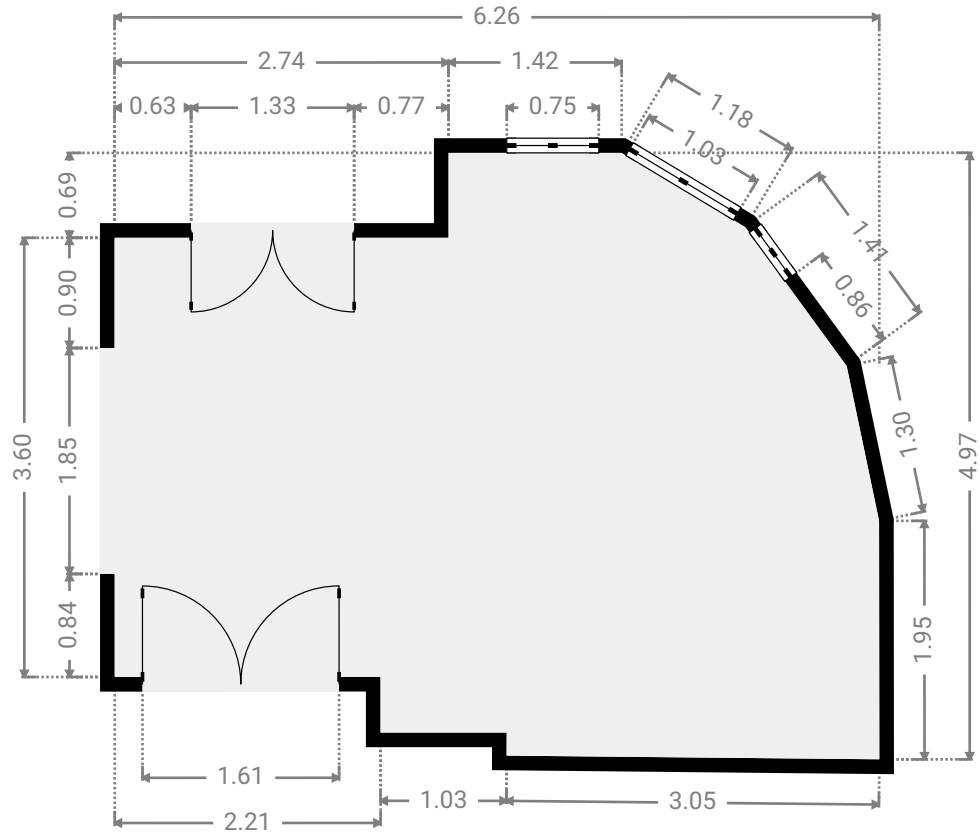

▼ **Déberra**
4e étage

LARGEUR : 0.98 m · LONGUEUR : 1.49 m · HAUTEUR AU PLAFOND : 2.83 m
SURFACE : 1.46 m² · PÉRIMÈTRE : 4.95 m

▼ **Hall**
4e étage

LARGEUR : 4.70 m · LONGUEUR : 1.96 m · HAUTEUR AU PLAFOND : 2.83 m
SURFACE : 9.21 m² · PÉRIMÈTRE : 13.32 m

▼ **Hall**
4e étage

LARGEUR : 1.08 m • LONGUEUR : 3.90 m • HAUTEUR AU PLAFOND : 2.77 m
SURFACE : 4.23 m² • PÉRIMÈTRE : 9.96 m

▼ **Salle de bains**
4e étage

LARGEUR : 2.10 m • LONGUEUR : 1.96 m • HAUTEUR AU PLAFOND : 2.81 m
SURFACE : 4.10 m² • PÉRIMÈTRE : 8.11 m

▼ **Salle à manger**
4e étage

LARGEUR : 6.26 m • LONGUEUR : 4.97 m • HAUTEUR AU PLAFOND : 2.65 m
SURFACE : 25.53 m² • PÉRIMÈTRE : 21.19 m

▼ **Balcon**
4e étage

LARGEUR : 2.61 m • LONGUEUR : 0.66 m • HAUTEUR AU PLAFOND : 2.83 m
SURFACE : 1.72 m² • PÉRIMÈTRE : 6.54 m

▼ **Salon**
4e étage

LARGEUR : 2.51 m • LONGUEUR : 4.37 m • HAUTEUR AU PLAFOND : 2.81 m
SURFACE : 10.99 m² • PÉRIMÈTRE : 13.77 m

▼ **Vestibule**
4e étage

LARGEUR : 0.98 m • LONGUEUR : 1.12 m • HAUTEUR AU PLAFOND : 2.83 m
SURFACE : 1.10 m² • PÉRIMÈTRE : 4.20 m