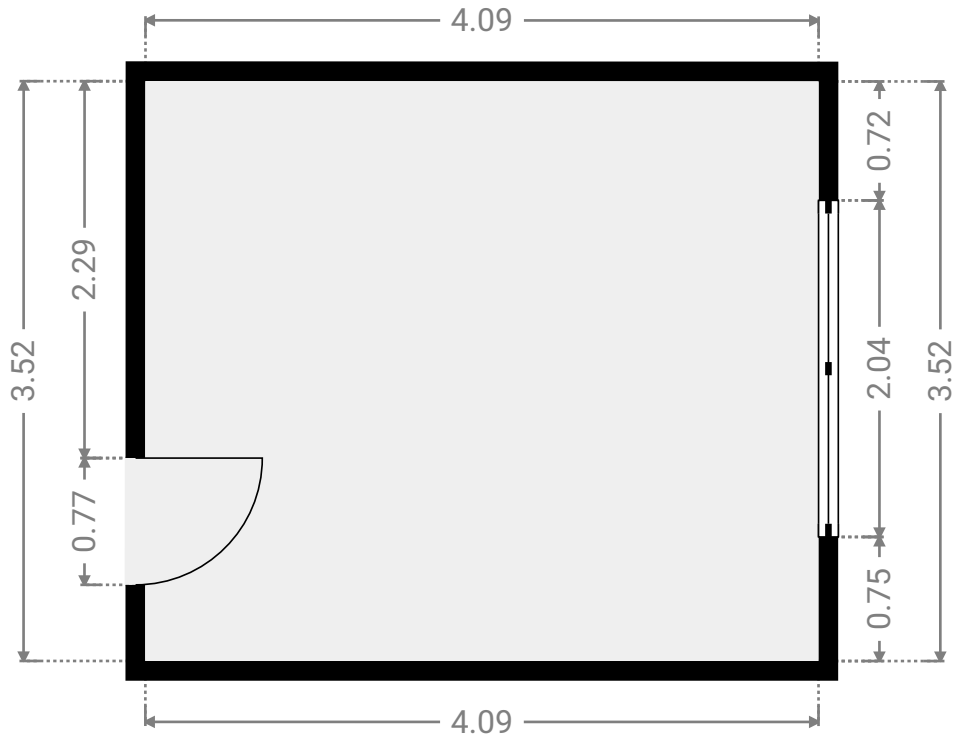

▼ **Chambre à coucher**
4e étage

LARGEUR : 4.09 m · LONGUEUR : 3.52 m · HAUTEUR AU PLAFOND : 2.83 m
SURFACE : 14.40 m² · PÉRIMÈTRE : 15.22 m

▼ **Chambre à coucher**
4e étage

LARGEUR : 4.11 m · LONGUEUR : 3.89 m · HAUTEUR AU PLAFOND : 2.81 m
SURFACE : 15.18 m² · PÉRIMÈTRE : 16.00 m

▼ **Cuisine**
4e étage

LARGEUR : 2.39 m · LONGUEUR : 3.88 m · HAUTEUR AU PLAFOND : 2.81 m
SURFACE : 9.09 m² · PÉRIMÈTRE : 12.74 m

▼ **Balcon**
4e étage

LARGEUR : 1.31 m · LONGUEUR : 2.27 m · HAUTEUR AU PLAFOND : 2.88 m
SURFACE : 2.82 m² · PÉRIMÈTRE : 7.15 m

▼ **Déberra**
4e étage

LARGEUR : 0.98 m · LONGUEUR : 1.49 m · HAUTEUR AU PLAFOND : 2.83 m
SURFACE : 1.46 m² · PÉRIMÈTRE : 4.95 m

▼ **Hall**
4e étage

LARGEUR : 4.70 m · LONGUEUR : 1.96 m · HAUTEUR AU PLAFOND : 2.83 m
SURFACE : 9.21 m² · PÉRIMÈTRE : 13.32 m

▼ **Salon**
4e étage

LARGEUR : 2.51 m • LONGUEUR : 4.37 m • HAUTEUR AU PLAFOND : 2.81 m
SURFACE : 10.99 m² • PÉRIMÈTRE : 13.77 m

▼ **Vestibule**
4e étage

LARGEUR : 0.98 m • LONGUEUR : 1.12 m • HAUTEUR AU PLAFOND : 2.83 m
SURFACE : 1.10 m² • PÉRIMÈTRE : 4.20 m