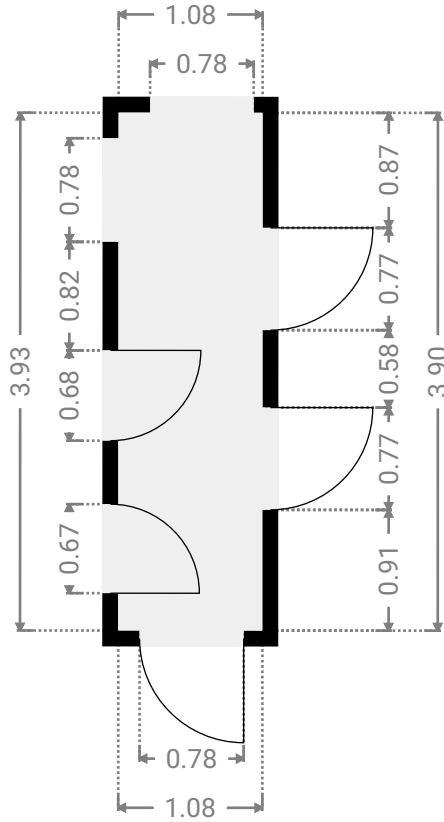

▼ **Chambre à coucher**
4e étage

LARGEUR : 4.09 m · LONGUEUR : 3.52 m · HAUTEUR AU PLAFOND : 2.83 m
SURFACE : 14.40 m² · PÉRIMÈTRE : 15.22 m

▼ **Chambre à coucher**
4e étage

LARGEUR : 4.11 m · LONGUEUR : 3.89 m · HAUTEUR AU PLAFOND : 2.81 m
SURFACE : 15.18 m² · PÉRIMÈTRE : 16.00 m

▼ **Déberra**
4e étage

LARGEUR : 0.98 m · LONGUEUR : 1.49 m · HAUTEUR AU PLAFOND : 2.83 m
SURFACE : 1.46 m² · PÉRIMÈTRE : 4.95 m

▼ **Hall**
4e étage

LARGEUR : 4.70 m · LONGUEUR : 1.96 m · HAUTEUR AU PLAFOND : 2.83 m
SURFACE : 9.21 m² · PÉRIMÈTRE : 13.32 m

▼ **Hall**
4e étage

LARGEUR : 1.08 m • LONGUEUR : 3.90 m • HAUTEUR AU PLAFOND : 2.77 m
SURFACE : 4.23 m² • PÉRIMÈTRE : 9.96 m

▼ **Salle de bains**
4e étage

LARGEUR : 2.10 m • LONGUEUR : 1.96 m • HAUTEUR AU PLAFOND : 2.81 m
SURFACE : 4.10 m² • PÉRIMÈTRE : 8.11 m

▼ **Salon**
4e étage

LARGEUR : 2.51 m • LONGUEUR : 4.37 m • HAUTEUR AU PLAFOND : 2.81 m
SURFACE : 10.99 m² • PÉRIMÈTRE : 13.77 m

▼ **Vestibule**
4e étage

LARGEUR : 0.98 m • LONGUEUR : 1.12 m • HAUTEUR AU PLAFOND : 2.83 m
SURFACE : 1.10 m² • PÉRIMÈTRE : 4.20 m