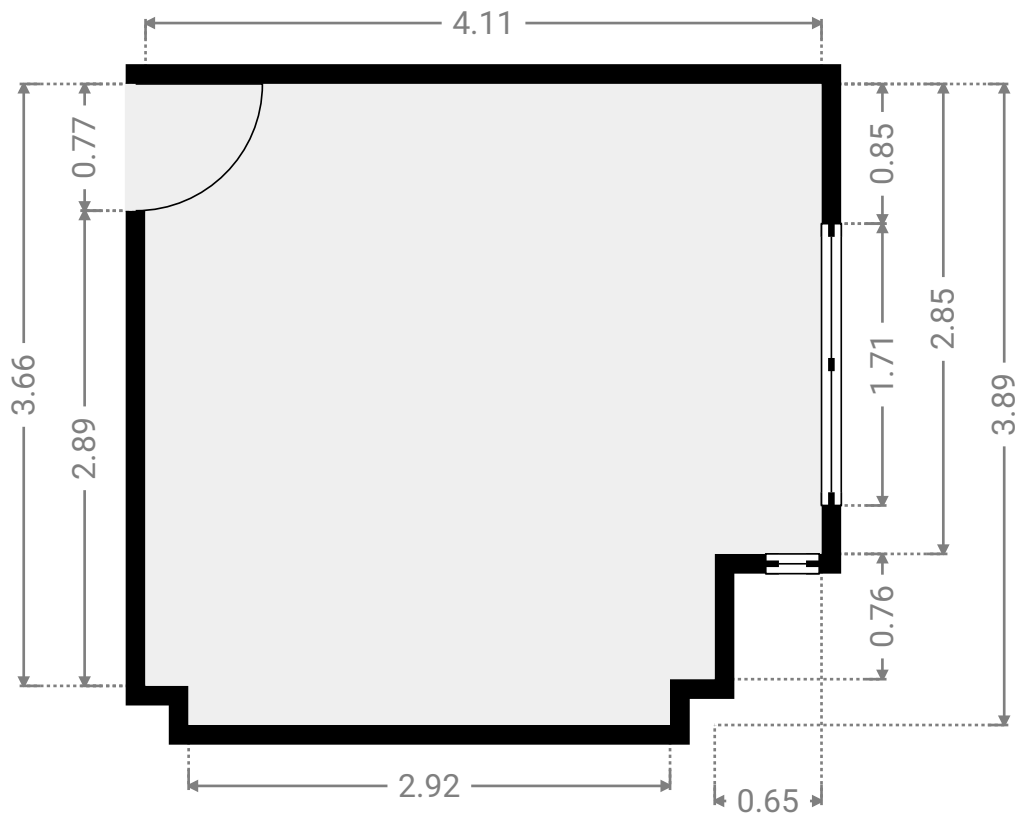

▼ **Chambre à coucher**
4e étage

LARGEUR : 4.09 m · LONGUEUR : 3.52 m · HAUTEUR AU PLAFOND : 2.83 m
SURFACE : 14.40 m² · PÉRIMÈTRE : 15.22 m

▼ **Chambre à coucher**
4e étage

LARGEUR : 4.11 m · LONGUEUR : 3.89 m · HAUTEUR AU PLAFOND : 2.81 m
SURFACE : 15.18 m² · PÉRIMÈTRE : 16.00 m

▼ **Cuisine**
4e étage

LARGEUR : 2.39 m · LONGUEUR : 3.88 m · HAUTEUR AU PLAFOND : 2.81 m
SURFACE : 9.09 m² · PÉRIMÈTRE : 12.74 m

▼ **Balcon**
4e étage

LARGEUR : 1.31 m · LONGUEUR : 2.27 m · HAUTEUR AU PLAFOND : 2.88 m
SURFACE : 2.82 m² · PÉRIMÈTRE : 7.15 m

▼ **Déberra**
4e étage

LARGEUR : 0.98 m · LONGUEUR : 1.49 m · HAUTEUR AU PLAFOND : 2.83 m
SURFACE : 1.46 m² · PÉRIMÈTRE : 4.95 m

▼ **Hall**
4e étage

LARGEUR : 4.70 m · LONGUEUR : 1.96 m · HAUTEUR AU PLAFOND : 2.83 m
SURFACE : 9.21 m² · PÉRIMÈTRE : 13.32 m

▼ **Salon**
4e étage

LARGEUR : 2.51 m • LONGUEUR : 4.37 m • HAUTEUR AU PLAFOND : 2.81 m
SURFACE : 10.99 m² • PÉRIMÈTRE : 13.77 m

▼ **Vestibule**
4e étage

LARGEUR : 0.98 m • LONGUEUR : 1.12 m • HAUTEUR AU PLAFOND : 2.83 m
SURFACE : 1.10 m² • PÉRIMÈTRE : 4.20 m