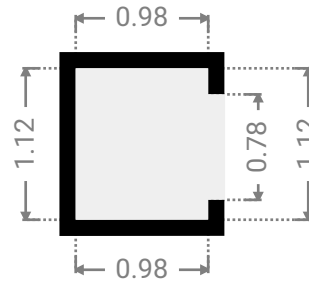

▼ **Chambre à coucher**
4e étage

LARGEUR : 4.09 m · LONGUEUR : 3.52 m · HAUTEUR AU PLAFOND : 2.83 m
SURFACE : 14.40 m² · PÉRIMÈTRE : 15.22 m

▼ **Chambre à coucher**
4e étage

LARGEUR : 4.11 m · LONGUEUR : 3.89 m · HAUTEUR AU PLAFOND : 2.81 m
SURFACE : 15.18 m² · PÉRIMÈTRE : 16.00 m

▼ **Déberra**
4e étage

LARGEUR : 0.98 m · LONGUEUR : 1.49 m · HAUTEUR AU PLAFOND : 2.83 m
SURFACE : 1.46 m² · PÉRIMÈTRE : 4.95 m

▼ **Hall**
4e étage

LARGEUR : 4.70 m · LONGUEUR : 1.96 m · HAUTEUR AU PLAFOND : 2.83 m
SURFACE : 9.21 m² · PÉRIMÈTRE : 13.32 m

▼ **Salle à manger**
4e étage

LARGEUR : 6.26 m • LONGUEUR : 4.97 m • HAUTEUR AU PLAFOND : 2.65 m
SURFACE : 25.53 m² • PÉRIMÈTRE : 21.19 m

▼ **Balcon**
4e étage

LARGEUR : 2.61 m • LONGUEUR : 0.66 m • HAUTEUR AU PLAFOND : 2.83 m
SURFACE : 1.72 m² • PÉRIMÈTRE : 6.54 m

▼ **Salon**
4e étage

LARGEUR : 2.51 m • LONGUEUR : 4.37 m • HAUTEUR AU PLAFOND : 2.81 m
SURFACE : 10.99 m² • PÉRIMÈTRE : 13.77 m

▼ **Vestibule**
4e étage

LARGEUR : 0.98 m • LONGUEUR : 1.12 m • HAUTEUR AU PLAFOND : 2.83 m
SURFACE : 1.10 m² • PÉRIMÈTRE : 4.20 m