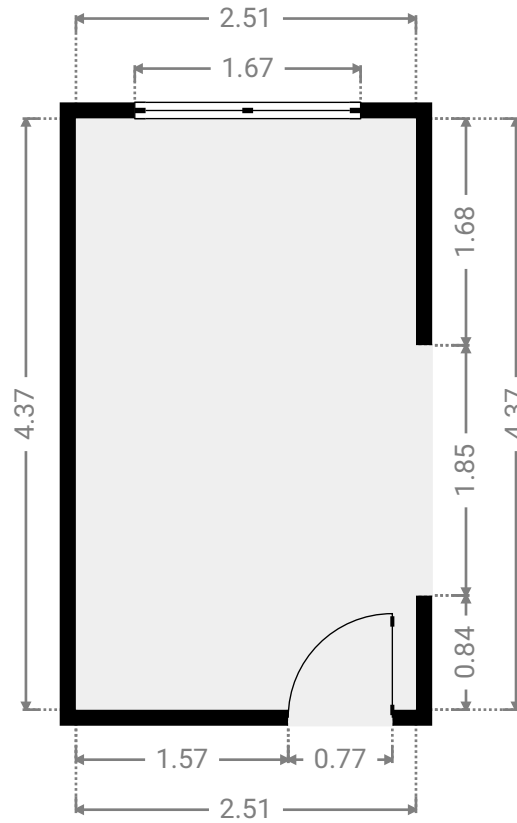

▼ **Chambre à coucher**
4e étage

LARGEUR : 4.09 m · LONGUEUR : 3.52 m · HAUTEUR AU PLAFOND : 2.83 m
SURFACE : 14.40 m² · PÉRIMÈTRE : 15.22 m

▼ **Chambre à coucher**
4e étage

LARGEUR : 4.11 m · LONGUEUR : 3.89 m · HAUTEUR AU PLAFOND : 2.81 m
SURFACE : 15.18 m² · PÉRIMÈTRE : 16.00 m

▼ **Déberra**
4e étage

LARGEUR : 0.98 m · LONGUEUR : 1.49 m · HAUTEUR AU PLAFOND : 2.83 m
SURFACE : 1.46 m² · PÉRIMÈTRE : 4.95 m

▼ **Hall**
4e étage

LARGEUR : 4.70 m · LONGUEUR : 1.96 m · HAUTEUR AU PLAFOND : 2.83 m
SURFACE : 9.21 m² · PÉRIMÈTRE : 13.32 m

▼ **Salle à manger**
4e étage

LARGEUR : 6.26 m • LONGUEUR : 4.97 m • HAUTEUR AU PLAFOND : 2.65 m
SURFACE : 25.53 m² • PÉRIMÈTRE : 21.19 m

▼ **Balcon**
4e étage

LARGEUR : 2.61 m • LONGUEUR : 0.66 m • HAUTEUR AU PLAFOND : 2.83 m
SURFACE : 1.72 m² • PÉRIMÈTRE : 6.54 m

▼ **Salon**
4e étage

LARGEUR : 2.51 m • LONGUEUR : 4.37 m • HAUTEUR AU PLAFOND : 2.81 m
SURFACE : 10.99 m² • PÉRIMÈTRE : 13.77 m

▼ **Vestibule**
4e étage

LARGEUR : 0.98 m • LONGUEUR : 1.12 m • HAUTEUR AU PLAFOND : 2.83 m
SURFACE : 1.10 m² • PÉRIMÈTRE : 4.20 m