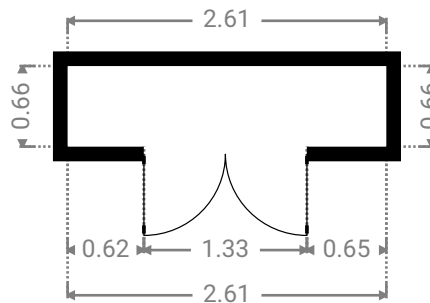

▼ **Cuisine**
4e étage

LARGEUR : 2.39 m · LONGUEUR : 3.88 m · HAUTEUR AU PLAFOND : 2.81 m
SURFACE : 9.09 m² · PÉRIMÈTRE : 12.74 m

▼ **Balcon**
4e étage

LARGEUR : 1.31 m · LONGUEUR : 2.27 m · HAUTEUR AU PLAFOND : 2.88 m
SURFACE : 2.82 m² · PÉRIMÈTRE : 7.15 m

▼ **Déberra**
4e étage

LARGEUR : 0.98 m · LONGUEUR : 1.49 m · HAUTEUR AU PLAFOND : 2.83 m
SURFACE : 1.46 m² · PÉRIMÈTRE : 4.95 m

▼ **Hall**
4e étage

LARGEUR : 4.70 m · LONGUEUR : 1.96 m · HAUTEUR AU PLAFOND : 2.83 m
SURFACE : 9.21 m² · PÉRIMÈTRE : 13.32 m

▼ **Hall**
4e étage

LARGEUR : 1.08 m • LONGUEUR : 3.90 m • HAUTEUR AU PLAFOND : 2.77 m
SURFACE : 4.23 m² • PÉRIMÈTRE : 9.96 m

▼ **Salle de bains**
4e étage

LARGEUR : 2.10 m • LONGUEUR : 1.96 m • HAUTEUR AU PLAFOND : 2.81 m
SURFACE : 4.10 m² • PÉRIMÈTRE : 8.11 m

▼ **Salon**
4e étage

LARGEUR : 2.51 m • LONGUEUR : 4.37 m • HAUTEUR AU PLAFOND : 2.81 m
SURFACE : 10.99 m² • PÉRIMÈTRE : 13.77 m

▼ **Vestibule**
4e étage

LARGEUR : 0.98 m • LONGUEUR : 1.12 m • HAUTEUR AU PLAFOND : 2.83 m
SURFACE : 1.10 m² • PÉRIMÈTRE : 4.20 m