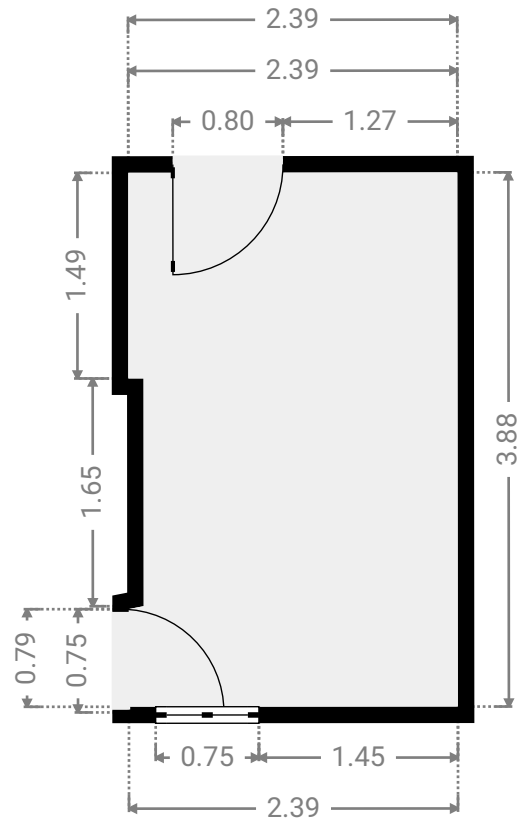

▼ **Chambre à coucher**
4e étage

LARGEUR : 4.09 m · LONGUEUR : 3.52 m · HAUTEUR AU PLAFOND : 2.83 m
SURFACE : 14.40 m² · PÉRIMÈTRE : 15.22 m

▼ **Chambre à coucher**
4e étage

LARGEUR : 4.11 m · LONGUEUR : 3.89 m · HAUTEUR AU PLAFOND : 2.81 m
SURFACE : 15.18 m² · PÉRIMÈTRE : 16.00 m

▼ **Cuisine**
4e étage

LARGEUR : 2.39 m · LONGUEUR : 3.88 m · HAUTEUR AU PLAFOND : 2.81 m
SURFACE : 9.09 m² · PÉRIMÈTRE : 12.74 m

▼ **Balcon**
4e étage

LARGEUR : 1.31 m · LONGUEUR : 2.27 m · HAUTEUR AU PLAFOND : 2.88 m
SURFACE : 2.82 m² · PÉRIMÈTRE : 7.15 m

▼ **Déberra**
4e étage

LARGEUR : 0.98 m · LONGUEUR : 1.49 m · HAUTEUR AU PLAFOND : 2.83 m
SURFACE : 1.46 m² · PÉRIMÈTRE : 4.95 m

▼ **Hall**
4e étage

LARGEUR : 4.70 m · LONGUEUR : 1.96 m · HAUTEUR AU PLAFOND : 2.83 m
SURFACE : 9.21 m² · PÉRIMÈTRE : 13.32 m

▼ **Salon**
4e étage

LARGEUR : 2.51 m • LONGUEUR : 4.37 m • HAUTEUR AU PLAFOND : 2.81 m
SURFACE : 10.99 m² • PÉRIMÈTRE : 13.77 m

▼ **Vestibule**
4e étage

LARGEUR : 0.98 m • LONGUEUR : 1.12 m • HAUTEUR AU PLAFOND : 2.83 m
SURFACE : 1.10 m² • PÉRIMÈTRE : 4.20 m