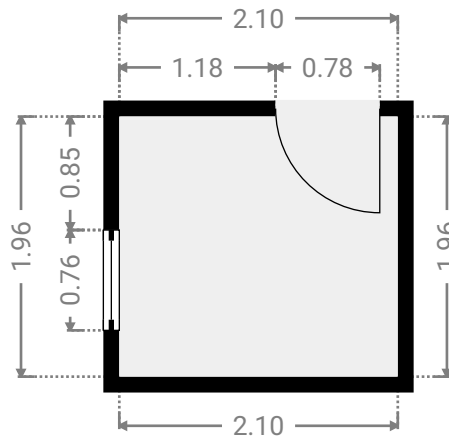

▼ **Cuisine**
4e étage

LARGEUR : 2.39 m · LONGUEUR : 3.88 m · HAUTEUR AU PLAFOND : 2.81 m
SURFACE : 9.09 m² · PÉRIMÈTRE : 12.74 m

▼ **Balcon**
4e étage

LARGEUR : 1.31 m · LONGUEUR : 2.27 m · HAUTEUR AU PLAFOND : 2.88 m
SURFACE : 2.82 m² · PÉRIMÈTRE : 7.15 m

▼ **Déberra**
4e étage

LARGEUR : 0.98 m · LONGUEUR : 1.49 m · HAUTEUR AU PLAFOND : 2.83 m
SURFACE : 1.46 m² · PÉRIMÈTRE : 4.95 m

▼ **Hall**
4e étage

LARGEUR : 4.70 m · LONGUEUR : 1.96 m · HAUTEUR AU PLAFOND : 2.83 m
SURFACE : 9.21 m² · PÉRIMÈTRE : 13.32 m

▼ **Hall**
4e étage

LARGEUR : 1.08 m • LONGUEUR : 3.90 m • HAUTEUR AU PLAFOND : 2.77 m
SURFACE : 4.23 m² • PÉRIMÈTRE : 9.96 m

▼ **Salle de bains**
4e étage

LARGEUR : 2.10 m • LONGUEUR : 1.96 m • HAUTEUR AU PLAFOND : 2.81 m
SURFACE : 4.10 m² • PÉRIMÈTRE : 8.11 m

▼ **Salon**
4e étage

LARGEUR : 2.51 m • LONGUEUR : 4.37 m • HAUTEUR AU PLAFOND : 2.81 m
SURFACE : 10.99 m² • PÉRIMÈTRE : 13.77 m

▼ **Vestibule**
4e étage

LARGEUR : 0.98 m • LONGUEUR : 1.12 m • HAUTEUR AU PLAFOND : 2.83 m
SURFACE : 1.10 m² • PÉRIMÈTRE : 4.20 m